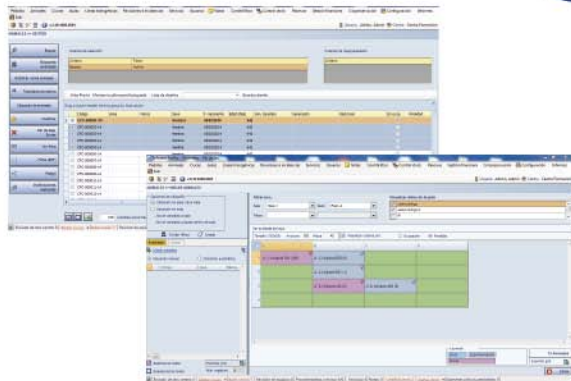

Ventajas

- Comunicación
- Trazabilidad
- Explotación de datos
- Fácil manejo
- Seguridad
- Local & WEB: ¡lo mejor de los dos mundos!